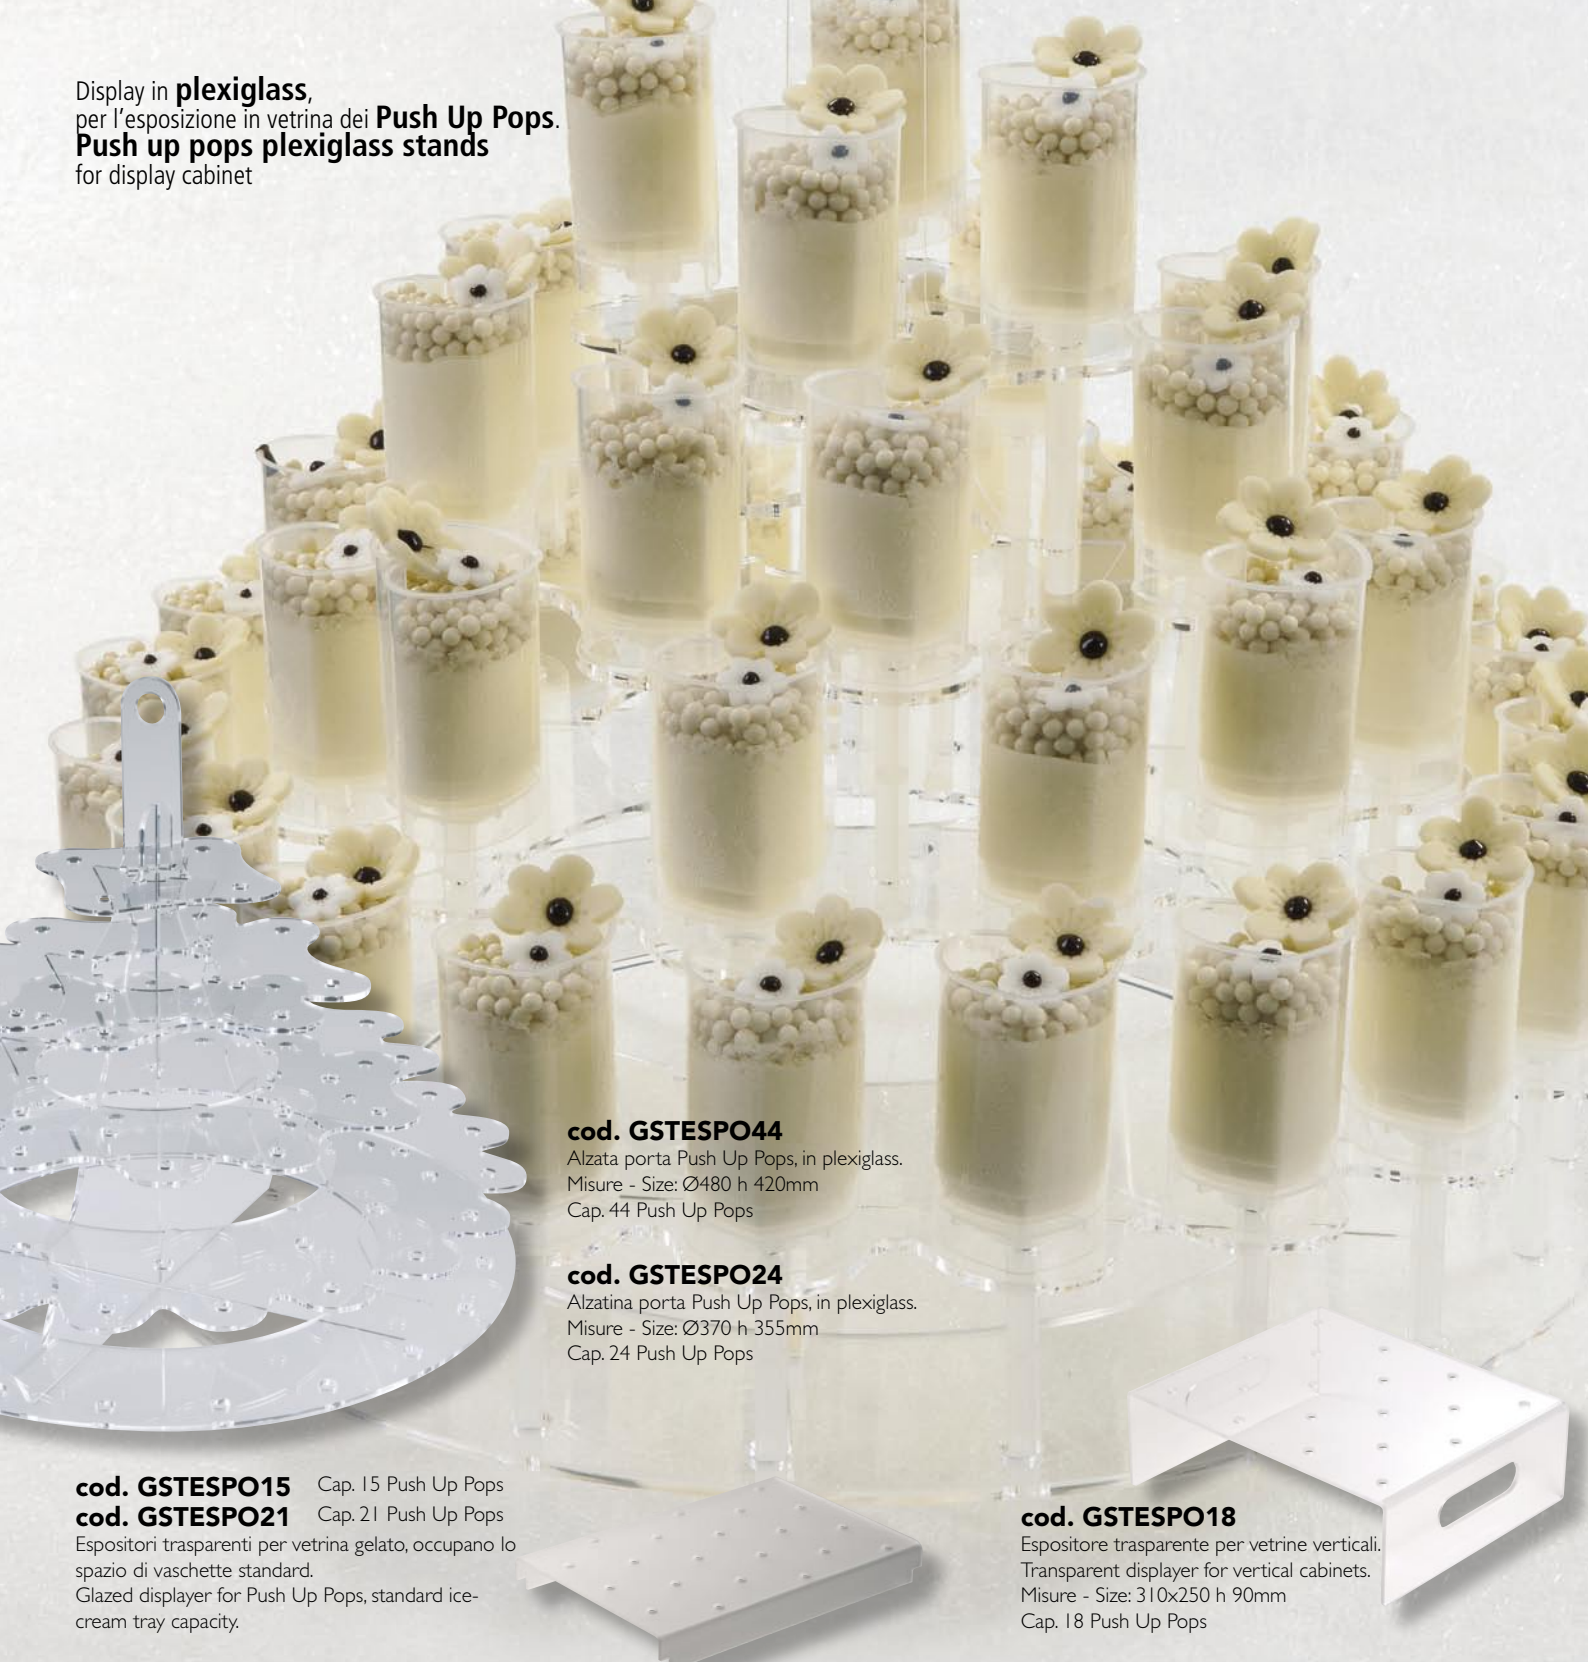

**cod. GSTESPO44**

Alzata porta Push Up Pops, in plexiglass.  
Misure - Size: Ø480 h 420mm  
Cap. 44 Push Up Pops

**cod. GSTESPO24**

Alzatina porta Push Up Pops, in plexiglass.  
Misure - Size: Ø370 h 355mm  
Cap. 24 Push Up Pops

**cod. GSTESPO15**

Cap. 15 Push Up Pops

**cod. GSTESPO21**

Cap. 21 Push Up Pops

Espositori trasparenti per vetrina gelato, occupano lo spazio di vaschette standard.

Glazed displayer for Push Up Pops, standard ice-cream tray capacity.

**cod. GSTESPO18**

Espositore trasparente per vetrine verticali.  
Transparent displayer for vertical cabinets.  
Misure - Size: 310x250 h 90mm  
Cap. 18 Push Up Pops

Espositori in **Pastica resistente**, per la preparazione dei **Push Up Pops**.  
**Resistant plastic** displays to prepare **Push Up Pops**.